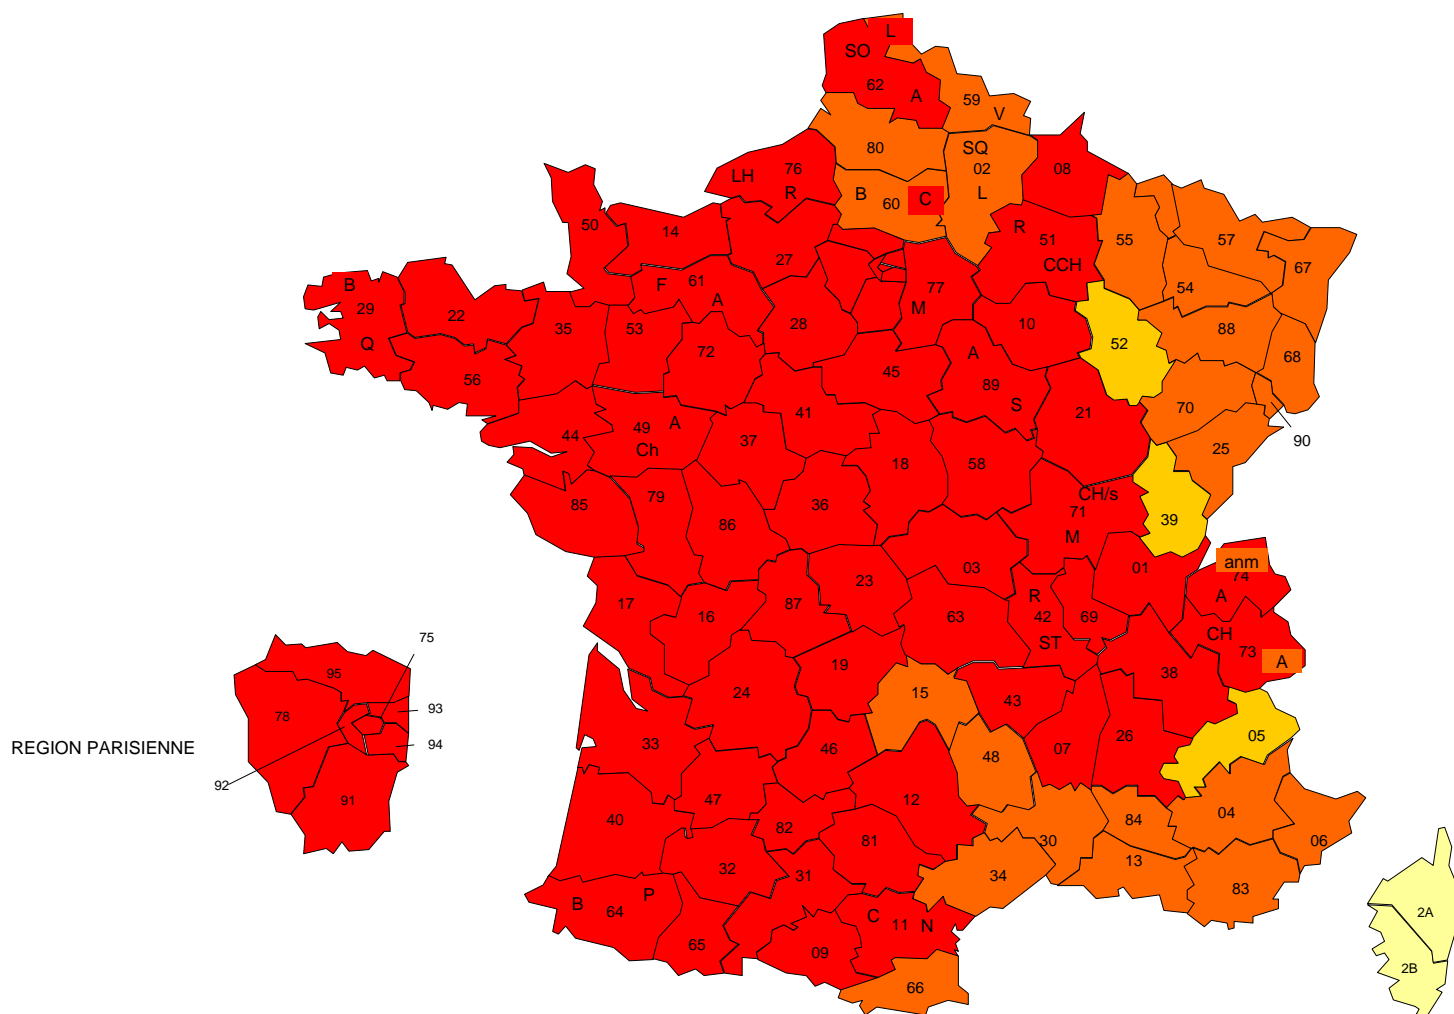

Calexpress
L'Express national
au quotidien

-  Jour B avant 12H
-  Jour B Après-midi
-  Jour C avant 12H
-  Jour C Après-midi

Mis à jour le 19/05/2009

GEODIS
calberson

Geodis calberson

Za la pièce ronde - BP 35 - 79260 LA CRECHE